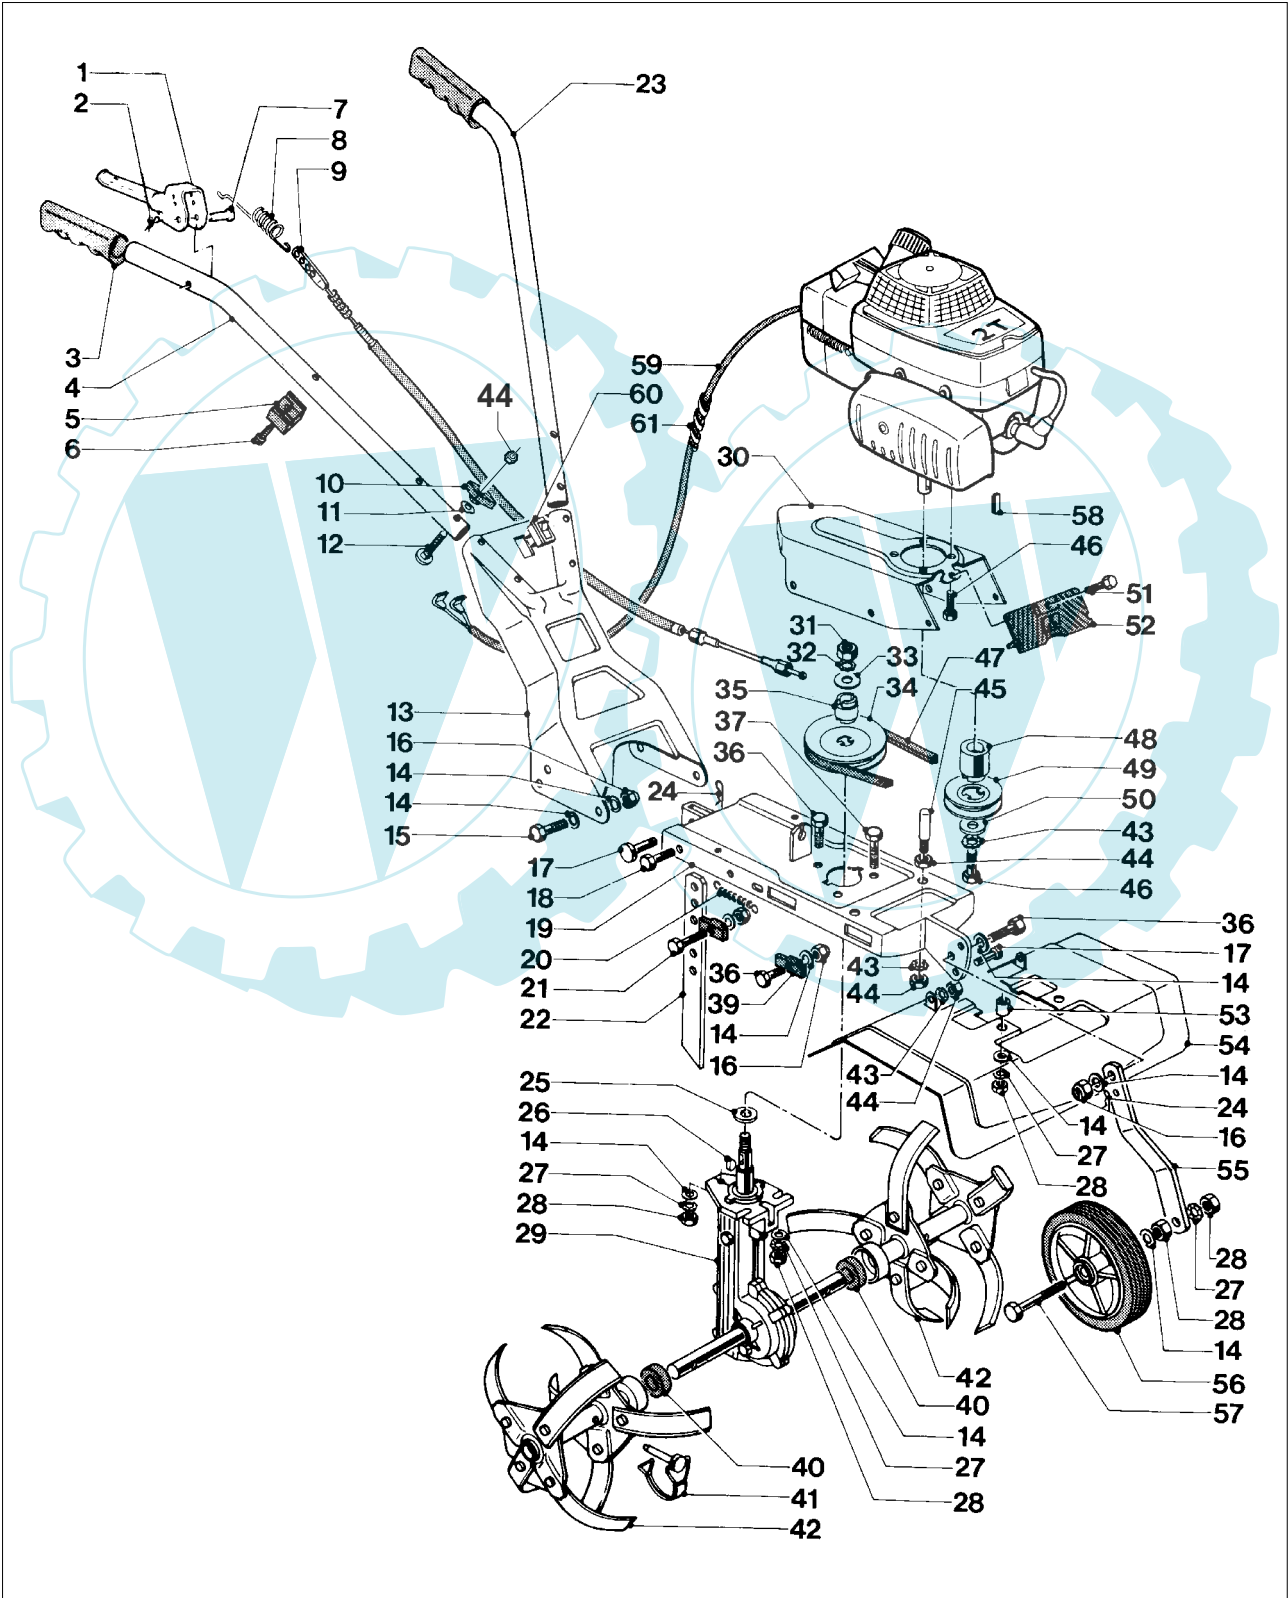

brand	MEP

date	MAR/03	SHEET 1/4

Model

MEPPY 1,6

Product number

953875162