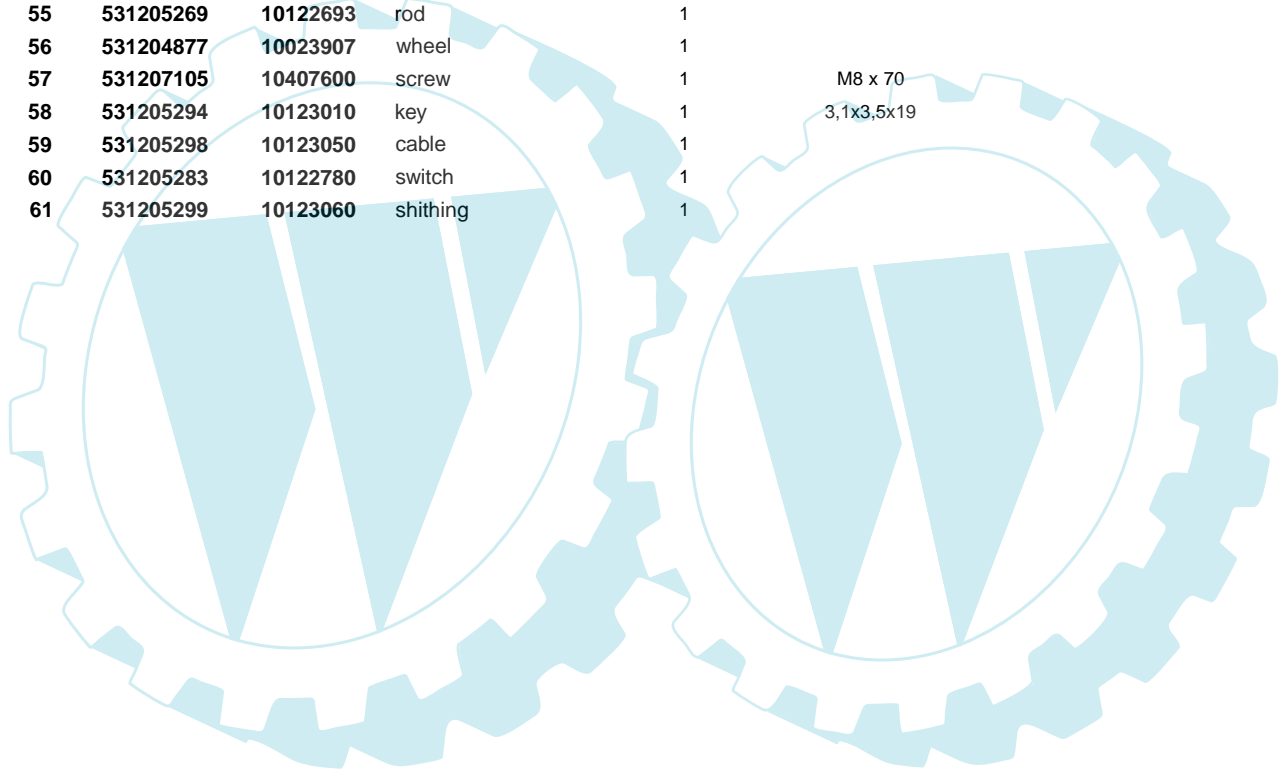

brand	MEP
-------	------------

date	MAR/03	SHEET 3/4
------	--------	-----------

Model

MEPPY 1,6

Product number

953875162

Pos.	PN ELX	PN MEP	DESCRIPTION	Q.ty	NOTE
49	531205257	10122650	pulley	1	
50	531205307	10123090	washer	1	Ø 6/30
51	531207120	10427400	screw	1	Ø 4,8 x 13
52	531205276	10122763	plate	1	
53	531205296	10123030	spacer	2	
54	531205256	10122643	deflector	1	
55	531205269	10122693	rod	1	
56	531204877	10023907	wheel	1	
57	531207105	10407600	screw	1	M8 x 70
58	531205294	10123010	key	1	3,1x3,5x19
59	531205298	10123050	cable	1	
60	531205283	10122780	switch	1	
61	531205299	10123060	shifting	1	

brand	MEP
-------	------------

date	MAR/03	SHEET 4/4
------	--------	-----------

Model

MEPPY 1,6

Product number

953875162

Pos.	PN ELX	PN MEP	DESCRIPTION	Q.ty	NOTE
1	531208505	20286637	gas ring	3	D.20/32/7 RP
2	531208050	20122560	ball-bearing	1	20/47/14 6204 2RS
3	531208086	20123480	worm screw	1	
4	531208084	20123450	right box	1	
5	531208881	20763600	gasket	2	
6	531208882	20763700	plug	2	D.1/8" GAS
7	531206665	10283700	screw	6	TE M6x25-UNI5737- 8,8 ZB
7	531208425	20228705	screw	2	TE M6x35 UNI 5737-8,8-ZB
8	531208751	20650519	washer	8	6E
9	531208087	20123490	ball-bearing	1	30203 17/40/13,25
10	531208075	20123120	crown gear	1	
11	531208502	20286631	seeger	2	D.20E-UNI7437
12	531208069	20122960	key	1	5x6,5
13	531208088	20123510	gasket	1	
14	531208076	20123130	shaft	1	
15	531208085	20123460	left box	1	
16	531208063	20122790	nut	8	M6 FLANGIATO
17	531208077	20123140	ball-bearing	2	20/42/12 - 6004