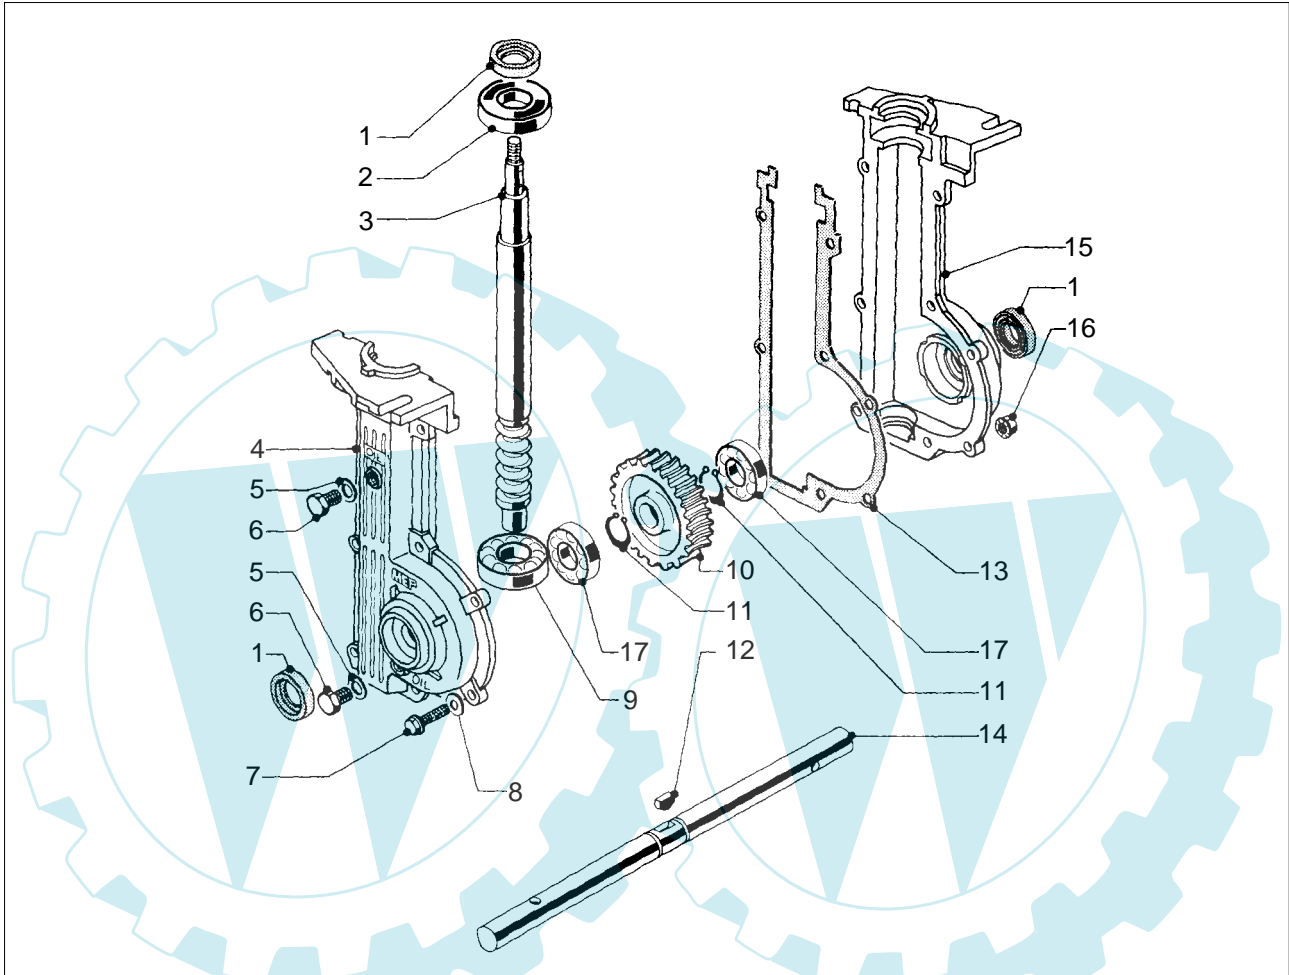

brand	MEP
-------	------------

date	MAR/03	SHEET 3/4
------	--------	-----------

Model

MEPPY 1,6

Product number

953875162

Pos.	PN ELX	PN MEP	DESCRIPTION	Q.ty	NOTE
49	531205257	10122650	pulley	1	
50	531205307	10123090	washer	1	Ø 6/30
51	531207120	10427400	screw	1	Ø 4,8 x 13
52	531205276	10122763	plate	1	
53	531205296	10123030	spacer	2	
54	531205256	10122643	deflector	1	
55	531205269	10122693	rod	1	
56	531204877	10023907	wheel	1	
57	531207105	10407600	screw	1	M8 x 70
58	531205294	10123010	key	1	3,1x3,5x19
59	531205298	10123050	cable	1	
60	531205283	10122780	switch	1	
61	531205299	10123060	shifting	1	

brand	MEP
-------	------------

date	MAR/03	SHEET 4/4
------	--------	-----------

Model

MEPPY 1,6

Product number

953875162

Pos.	PN ELX	PN MEP	DESCRIPTION	Q.ty	NOTE
1	531208505	20286637	gas ring	3	D.20/32/7 RP
2	531208050	20122560	ball-bearing	1	20/47/14 6204 2RS
3	531208086	20123480	worm screw	1	
4	531208084	20123450	right box	1	
5	531208881	20763600	gasket	2	
6	531208882	20763700	plug	2	D.1/8" GAS
7	531206665	10283700	screw	6	TE M6x25-UNI5737- 8,8 ZB
7	531208425	20228705	screw	2	TE M6x35 UNI 5737-8,8-ZB
8	531208751	20650519	washer	8	6E
9	531208087	20123490	ball-bearing	1	30203 17/40/13,25
10	531208075	20123120	crown gear	1	
11	531208502	20286631	seeger	2	D.20E-UNI7437
12	531208069	20122960	key	1	5x6,5
13	531208088	20123510	gasket	1	
14	531208076	20123130	shaft	1	
15	531208085	20123460	left box	1	
16	531208063	20122790	nut	8	M6 FLANGIATO
17	531208077	20123140	ball-bearing	2	20/42/12 - 6004